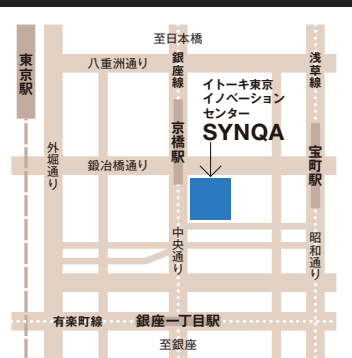

主催 一般社団法人WH AIS(ワイズ) <http://www.whais.jp/>

協力 株式会社オフィスバンク <http://www.obg.co.jp/>
株式会社Rバンク <http://www.r-bank.co.jp/>

申し込み・お問い合わせ先: WH AIS事務局
メール: info@whais.jp Fax: 045-473-1335 電話: 045-473-1333 (アヘッド内)

※参加希望の方はお名前、ご職業、ご連絡先、ご住所、人数(そして夢、目標!)をお知らせください。
※お子さん連れも歓迎です。申し込み時にお知らせください。
※もちろん男性大歓迎です。女性雇用に積極的な経営者の皆様の参加もお待ちしております。